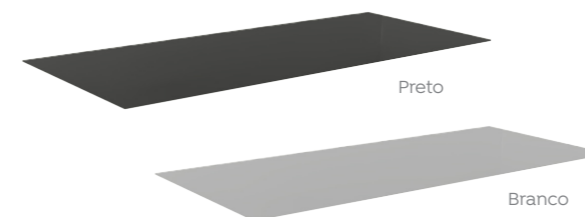

Tampos em Vidro

Tampo Vidro Prima Impact

Tampos confeccionados em vidro espessura 4mm

Para Mesa Diretiva

430007028 L 1500 | P 700 | A 4
430007029 L 1700 | P 700 | A 4

Para Tampo Auxiliar

430007032 L 900 | P 450 | A 4
430007031 L 900 | P 500 | A 4