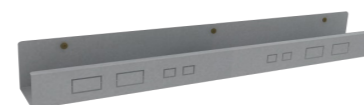

330030058 L 600 | P 50 | A 50
330030116 L 800 | P 50 | A 50
330030179 L 1000 | P 50 | A 50
Cor: Alumínio (12)