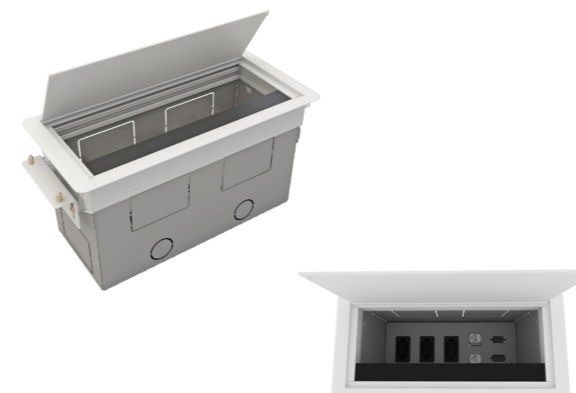

Painel de TV

Acabamento
Painéis confeccionados em BP 40mm(engrossado) com fita de borda de 1mm;

Painel de TV sem
Passa Fio Veio Horizontal
Prima Impact

430007002 L 450 | A 450
430007003 L 900 | A 450
430007004 L 1350 | A 450
430007005 L 1350 | A 1350

Painel de TV com
Passa Fio Veio Horizontal
Prima Impact

430007021 L 1000 | A 1350
430007022 L 1200 | A 1350
430007006 L 1350 | A 1350
430007023 L 1400 | A 1350
430007024 L 1600 | A 1350

Painel de TV com
Passa Fio Veio Vertical
Prima Impact

430007042 L 1000 | A 1350
430007043 L 1200 | A 1350
430007044 L 1400 | A 1350
430007045 L 1600 | A 1350

Sistema de Tomadas - Basic

Acabamento
Corpo: Sempre na cor alumínio
Moldura: Na cor do produto(Preto, Branco, Alumínio e Grafite)

350042002-05 (PRETO) L 261 | P 123
350042002-07 (BRANCO) L 261 | P 123
350042002-12 (ALUMÍNIO) L 261 | P 123
350042002-16 (GRAFITE) L 261 | P 123

Eletrificação

Tampa Plástica de acesso
para Tomadas

330038355 L 200 | P 130 | A 20
Cores disponíveis: Branco (07), Preto (05) e Alumínio (12)

Calha Subida de Fiação

330030523 L 80 | P 40 | A 550
Cores disponíveis: Branco (07), Preto (05) e Alumínio (12)

Suporte de Tomadas Prima

410007027 L 200 | P 135 | A 60

Calha Berço

330030058 L 600 | P 50 | A 50
330030116 L 800 | P 50 | A 50
330030179 L 1000 | P 50 | A 50
Cor: Alumínio (12)