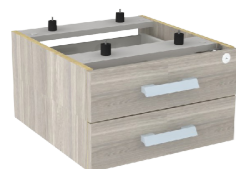

Gaveteiro Fixo
2 Gavetas
Gaveta em madeira
Prima Impact

430004024 L 365 | P 375 | A 253