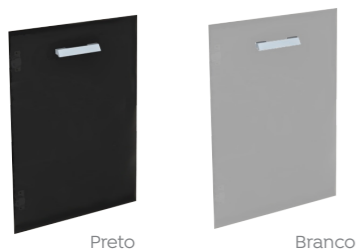

Portas em Vidro para Armário Diretiva

430007047 L 428 | P 594 | A 4