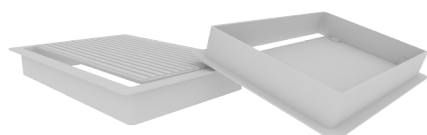

Eletrificação

Tampa Plástica de acesso
para Tomadas

330038355 L 200 | P 130 | A 20
Cores disponíveis: Branco (07), Preto (05) e Alumínio (12)

Calha Subida de Fiação