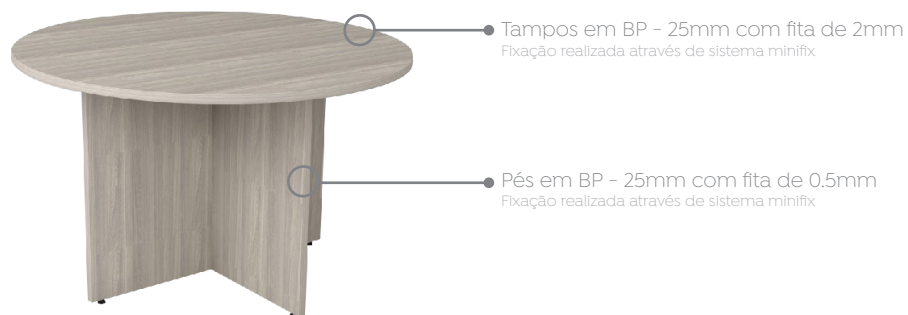

Mesa Reta Prima Clean

Mesa Delta Gerente Prima Clean

Mesa Delta Prima Clean

Mesa Auxiliar Prima Clean

Mesa Reunião Retangular Prima Clean

Mesa Reunião Semi-Oval Prima Clean

Mesa Reunião Retangular Bipartida Prima Clean

Mesa Reunião Semi-Oval Bipartida Prima Clean

Mesa Reunião Redonda Prima Clean

Caixas de tomada

Mesas Reunião Retangulares e Semi-ovais possuem opção de rasgo para cx de tomada Basic M.

Consulte modelos e medidas na tabela de preços