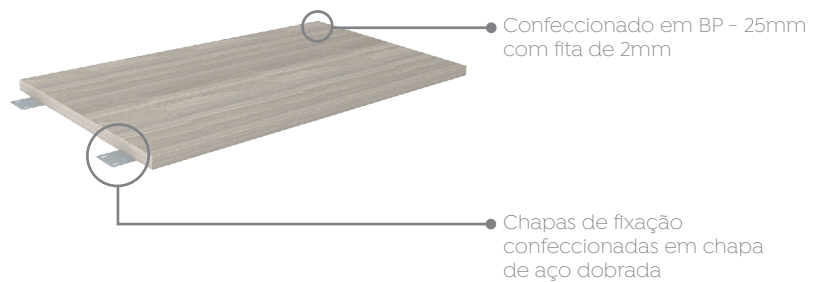

Sumário (selecione o item) 

Biombos	27
Biombo Curvo	27
Biombo Reto	27
Biombo Reto Plataforma.....	27
Biombo Reto com Friso Plataforma.....	27
Biombo Divisor Lateral Plataforma.....	28
Painel Frontal.....	28
Conexões	28
Conexão Leque	28
Conexão Reta com Pé Tubular	28
Tampos	29
Tampo Mesa Auxiliar	29
Tampo Junção.....	29

Biombo Curvo Prima Clean

Biombo Reto Prima Clean

Biombo Reto Plataforma Prima Clean

Biombo Reto com Friso Plataforma Prima Clean

Biombo Divisor Lateral Plataforma Prima Clean

Painel Frontal Prima Clean

Conexão Leque Prima Clean

Conexão Reta com Pé Tubular Prima Clean

Tampo Mesa Auxiliar Prima Clean

Tampo Junção Armário Baixo Prima Clean

Modelos:

Tampo Junção Armário Baixo

Tampo Junção Armário Charuto

Tampo Junção Estante

Tampo Junção Gaveteiro