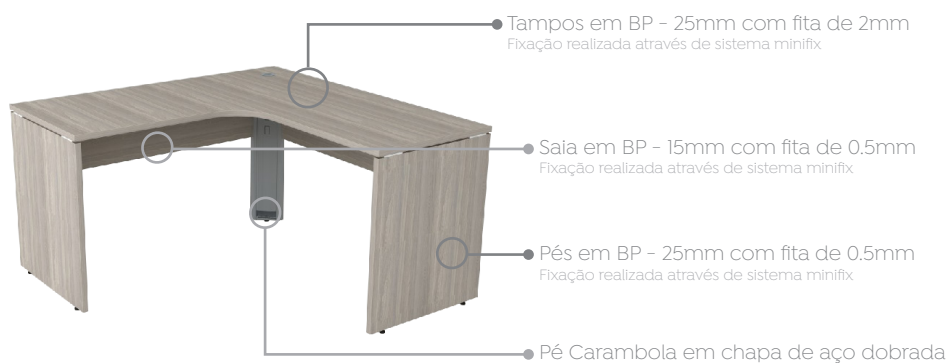

Balcões:

COR 1 - Tapos Superior e Inferior
COR 2 - Pés Laterais e Saias
(Passa fio sempre na cor alumínio)

Plataformas:

COR 1 - Tapos
COR 2 - Pés Laterais e Saias

Molduras de caixas de tomada nas cores:

Preto: Quando os pés forem na cor Preto
Branco: Quando os pés forem na cor Branco
Alumínio: Quando os pés forem em qualquer outra cor

MESAS

Sumário (selecione o item) 

Mesas.....	05
Mesa Reta.....	05
Mesa Delta.....	05
Mesa Delta Gerente.....	05
Mesa Auxiliar.....	05
Mesa Reunião Retangular.....	06
Mesa Reunião Retangular Bipartida.....	06
Mesa Reunião Semi-Oval.....	06
Mesa Reunião Semi-Oval Bipartida.....	06
Mesa Reunião Redonda.....	07

Mesa Reta Prima Clean

Mesa Delta Gerente Prima Clean

Mesa Delta Prima Clean

Mesa Auxiliar Prima Clean

Mesa Reunião Retangular Prima Clean

Mesa Reunião Semi-Oval Prima Clean

Mesa Reunião Retangular Bipartida Prima Clean