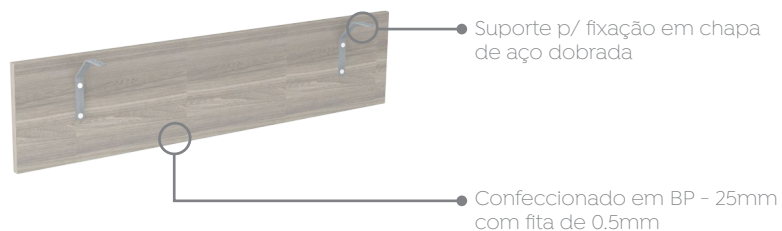

Sumário (selecione o item) 

Biombos	27
Biombo Curvo	27
Biombo Reto	27
Biombo Reto Plataforma.....	27
Biombo Reto com Friso Plataforma.....	27
Biombo Divisor Lateral Plataforma.....	28
Painel Frontal.....	28
Conexões	28
Conexão Leque	28
Conexão Reta com Pé Tubular	28
Tampos	29
Tampo Mesa Auxiliar	29
Tampo Junção.....	29

Biombo Curvo Prima Clean

Biombo Reto Prima Clean

Biombo Reto Plataforma Prima Clean

Biombo Reto com Friso Plataforma Prima Clean

Biombo Divisor Lateral Plataforma Prima Clean

Painel Frontal Prima Clean

Conexão Leque Prima Clean

Conexão Reta com Pé Tubular Prima Clean

Tampo Mesa Auxiliar Prima Clean

Tampo Junção Armário Baixo Prima Clean

Modelos:

Tampo Junção Armário Baixo

Tampo Junção Armário Charuto

Tampo Junção Estante

Tampo Junção Gaveteiro