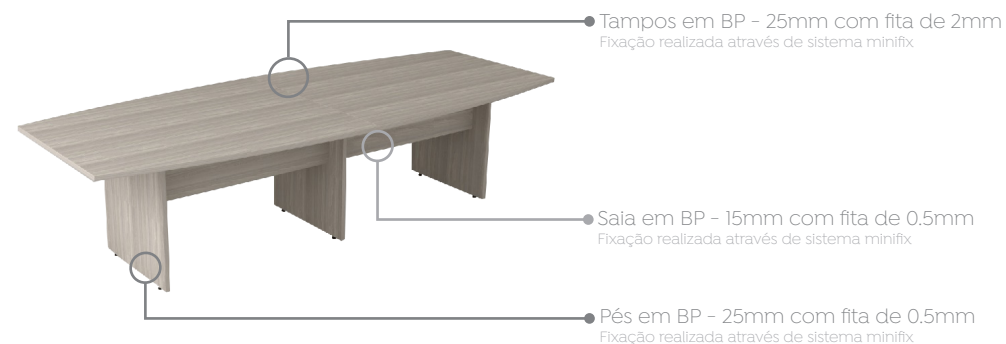

MESAS

Sumário (selecione o item) 

Mesas.....	05
Mesa Reta.....	05
Mesa Delta.....	05
Mesa Delta Gerente.....	05
Mesa Auxiliar.....	05
Mesa Reunião Retangular.....	06
Mesa Reunião Retangular Bipartida.....	06
Mesa Reunião Semi-Oval.....	06
Mesa Reunião Semi-Oval Bipartida.....	06
Mesa Reunião Redonda.....	07

Mesa Reta Prima Clean

Mesa Delta Gerente Prima Clean

Mesa Delta Prima Clean

Mesa Auxiliar Prima Clean

Mesa Reunião Retangular Prima Clean

Mesa Reunião Semi-Oval Prima Clean

Mesa Reunião Retangular Bipartida Prima Clean

Mesa Reunião Semi-Oval Bipartida Prima Clean

Mesa Reunião Redonda Prima Clean

Caixas de tomada

Mesas Reunião Retangulares e Semi-ovais possuem opção de rasgo para cx de tomada Basic M.

Consulte modelos e medidas na tabela de preços