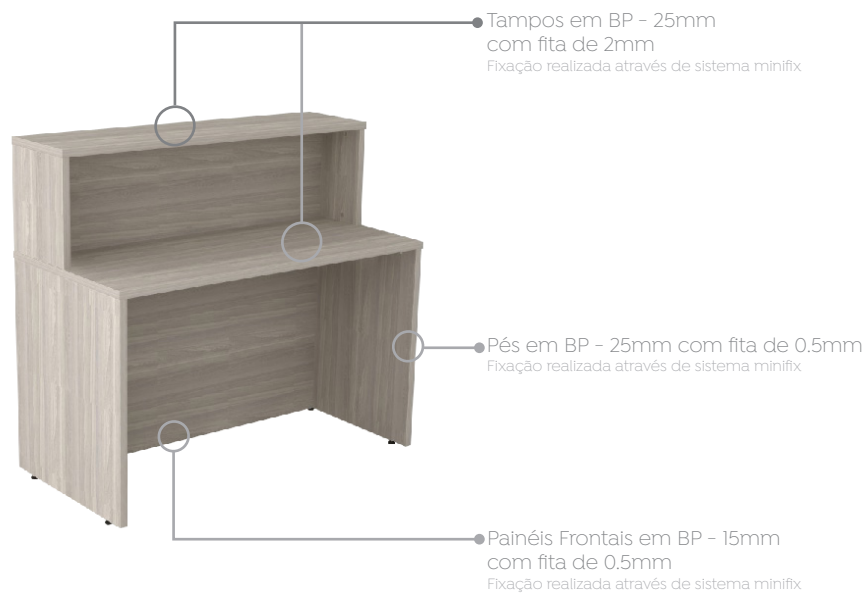

marzo vitorino

Armário Alto Charuto Fechado Prima Clean

Armário Alto Charuto Aberto Prima Clean

Armário Suspenso Porta Basculante Prima Clean

Armário Suspenso Aberto Prima Clean

BALCÕES

Sumário (selecione o item) 

Balcão Reto.....	22
Balcão Reto.....	22
Balcão L.....	22
Balcão L.....	22

Balcão Reto Prima Clean

Balcão L Prima Clean

PLATAFORMAS

Sumário (selecione o item) 

Plataformas com Pés em Madeira.....	24
Plataforma Simples Módulo Central/Supervisor.....	24
Plataforma Simples Módulo Auxiliar.....	24
Plataforma Dupla Módulo Central.....	24
Plataforma Dupla Módulo Auxiliar.....	24