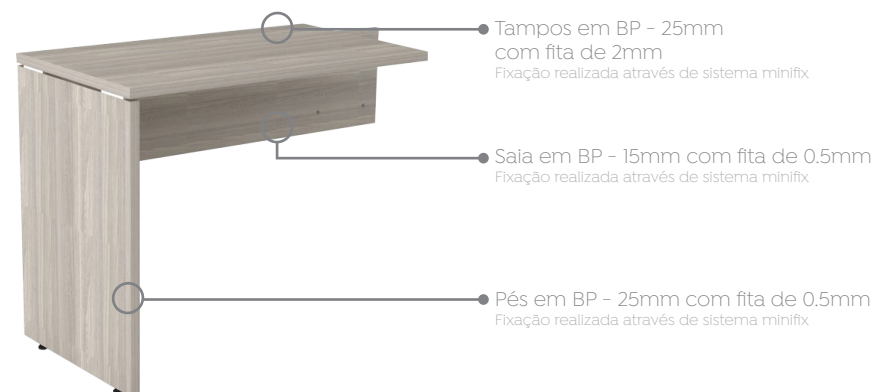

MESAS

Sumário (selecione o item) 

Mesas.....	05
Mesa Reta.....	05
Mesa Delta.....	05
Mesa Delta Gerente.....	05
Mesa Auxiliar.....	05
Mesa Reunião Retangular.....	06
Mesa Reunião Retangular Bipartida.....	06
Mesa Reunião Semi-Oval.....	06
Mesa Reunião Semi-Oval Bipartida.....	06
Mesa Reunião Redonda.....	07

Mesa Reta Prima Clean

Mesa Delta Gerente Prima Clean

Mesa Delta Prima Clean

Mesa Auxiliar Prima Clean

Mesa Reunião Retangular Prima Clean

Mesa Reunião Semi-Oval Prima Clean

Mesa Reunião Retangular Bipartida Prima Clean

Mesa Reunião Semi-Oval Bipartida Prima Clean

Mesa Reunião Redonda Prima Clean

Caixas de tomada

Mesas Reunião Retangulares e Semi-ovais possuem opção de rasgo para cx de tomada Basic M.

Consulte modelos e medidas na tabela de preços