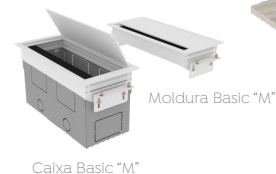

Mesa Reta Prima Clean

Mesa Delta Gerente Prima Clean

Mesa Delta Prima Clean

Mesa Auxiliar Prima Clean

Mesa Reunião Retangular Prima Clean

Mesa Reunião Semi-Oval Prima Clean

Mesa Reunião Retangular Bipartida Prima Clean

Mesa Reunião Semi-Oval Bipartida Prima Clean

Mesa Reunião Redonda Prima Clean

Caixas de tomada

Mesas Reunião Retangulares e Semi-ovais possuem opção de rasgo para cx de tomada Basic M.

Consulte modelos e medidas na tabela de preços