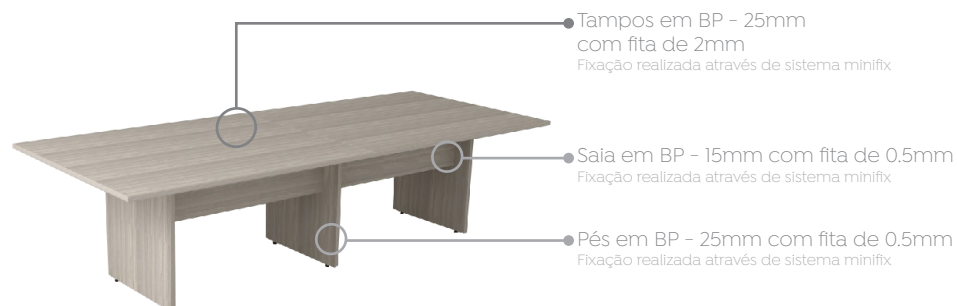

MESAS

Sumário (selecione o item) 

Mesas.....	05
Mesa Reta.....	05
Mesa Delta.....	05
Mesa Delta Gerente.....	05
Mesa Auxiliar.....	05
Mesa Reunião Retangular.....	06
Mesa Reunião Retangular Bipartida.....	06
Mesa Reunião Semi-Oval.....	06
Mesa Reunião Semi-Oval Bipartida.....	06
Mesa Reunião Redonda.....	07

Mesa Reta Prima Clean

Mesa Delta Gerente Prima Clean

Mesa Delta Prima Clean

Mesa Auxiliar Prima Clean

Mesa Reunião Retangular Prima Clean

Mesa Reunião Semi-Oval Prima Clean

Mesa Reunião Retangular Bipartida Prima Clean

Mesa Reunião Semi-Oval Bipartida Prima Clean

Mesa Reunião Redonda Prima Clean

Caixas de tomada

Mesas Reunião Retangulares e Semi-ovais possuem opção de rasgo para cx de tomada Basic M.

Consulte modelos e medidas na tabela de preços