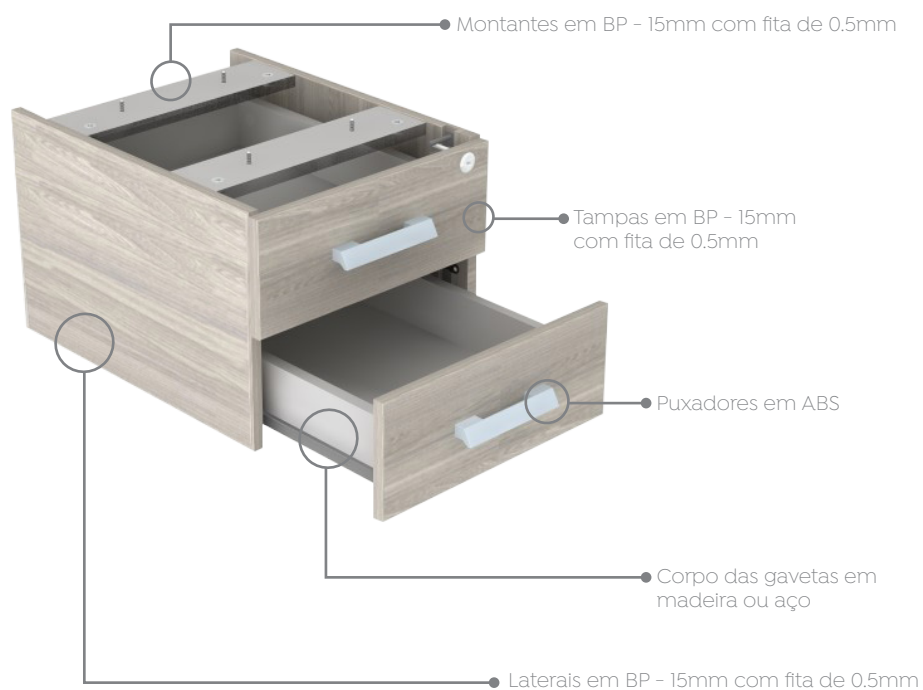

Mesa Reunião Semi-Oval Bipartida Prima Clean

Mesa Reunião Redonda Prima Clean

Caixas de tomada

Mesas Reunião Retangulares e Semi-ovais possuem opção de rasgo para cx de tomada Basic M.

Consulte modelos e medidas na tabela de preços

GAVETEIROS - ARQUIVOS

Sumário (selecione o item) 

Gaveteiros.....	09
Gaveteiro Fixo.....	09
Gaveteiro Volante.....	10
Gaveteiro Pedestal.....	11
Arquivos.....	12
Arquivo.....	12

Gaveteiro Fixo Prima Clean