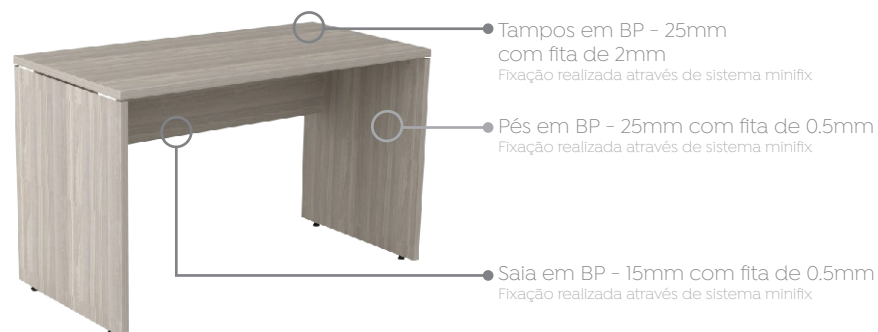

Mesa Reta Prima Clean