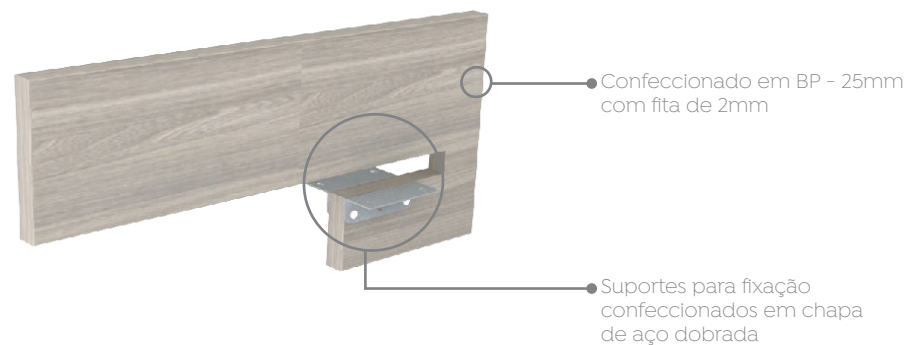

Sumário (selecione o item) 

Biombos	27
Biombo Curvo	27
Biombo Reto	27
Biombo Reto Plataforma.....	27
Biombo Reto com Friso Plataforma.....	27
Biombo Divisor Lateral Plataforma.....	28
Painel Frontal.....	28
Conexões	28
Conexão Leque	28
Conexão Reta com Pé Tubular	28
Tampos	29
Tampo Mesa Auxiliar	29
Tampo Junção.....	29

Biombo Curvo Prima Clean

Biombo Reto Prima Clean

Biombo Reto Plataforma Prima Clean

Biombo Reto com Friso Plataforma Prima Clean

Biombo Divisor Lateral Plataforma Prima Clean

Painel Frontal Prima Clean

Conexão Leque Prima Clean

Conexão Reta com Pé Tubular Prima Clean

Tampo Mesa Auxiliar Prima Clean

Tampo Junção Armário Baixo Prima Clean

Modelos:

Tampo Junção Armário Baixo

Tampo Junção Armário Charuto

Tampo Junção Estante

Tampo Junção Gaveteiro