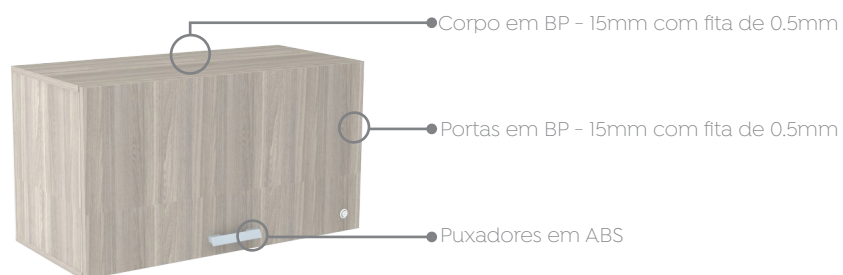

marzo vitorino

Armário Alto Charuto Fechado Prima Clean

Armário Alto Charuto Aberto Prima Clean

Armário Suspenso Porta Basculante Prima Clean

Armário Suspenso Aberto Prima Clean

BALCÕES

Sumário (selecione o item) 