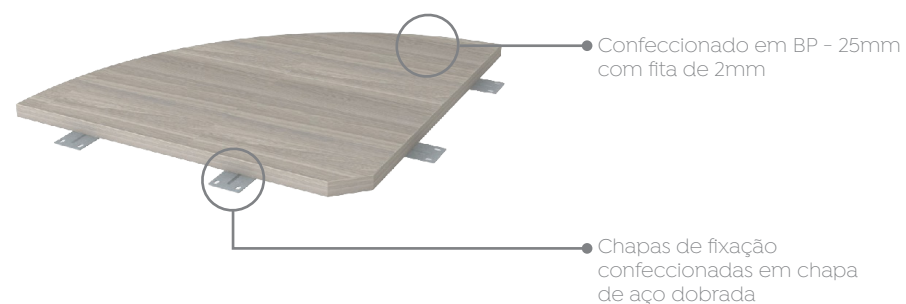

Sumário (selecione o item) 

Biombos	27
Biombo Curvo	27
Biombo Reto	27
Biombo Reto Plataforma.....	27
Biombo Reto com Friso Plataforma.....	27
Biombo Divisor Lateral Plataforma.....	28
Painel Frontal.....	28
Conexões	28
Conexão Leque	28
Conexão Reta com Pé Tubular	28
Tampos	29
Tampo Mesa Auxiliar	29
Tampo Junção.....	29

Biombo Curvo Prima Clean

Biombo Reto Prima Clean

Biombo Reto Plataforma Prima Clean

Biombo Reto com Friso Plataforma Prima Clean

Biombo Divisor Lateral Plataforma Prima Clean

Painel Frontal Prima Clean

Conexão Leque Prima Clean

Conexão Reta com Pé Tubular Prima Clean

Tampo Mesa Auxiliar Prima Clean

Tampo Junção Armário Baixo Prima Clean

Modelos:

Tampo Junção Armário Baixo

Tampo Junção Armário Charuto

Tampo Junção Estante

Tampo Junção Gaveteiro