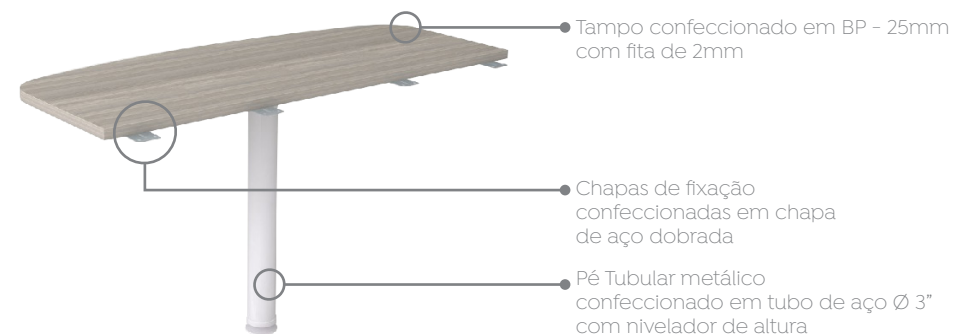

Sumário (selecione o item) 

Biombos	27
Biombo Curvo	27
Biombo Reto	27
Biombo Reto Plataforma.....	27
Biombo Reto com Friso Plataforma.....	27
Biombo Divisor Lateral Plataforma.....	28
Painel Frontal.....	28
Conexões	28
Conexão Leque	28
Conexão Reta com Pé Tubular	28
Tampos	29
Tampo Mesa Auxiliar	29
Tampo Junção.....	29

Biombo Curvo Prima Clean

Biombo Reto Prima Clean

Biombo Reto Plataforma Prima Clean

Biombo Reto com Friso Plataforma Prima Clean

Biombo Divisor Lateral Plataforma Prima Clean

Painel Frontal Prima Clean

Conexão Leque Prima Clean

Conexão Reta com Pé Tubular Prima Clean

Tampo Mesa Auxiliar Prima Clean

Tampo Junção Armário Baixo Prima Clean

Modelos:

Tampo Junção Armário Baixo

Tampo Junção Armário Charuto

Tampo Junção Estante

Tampo Junção Gaveteiro