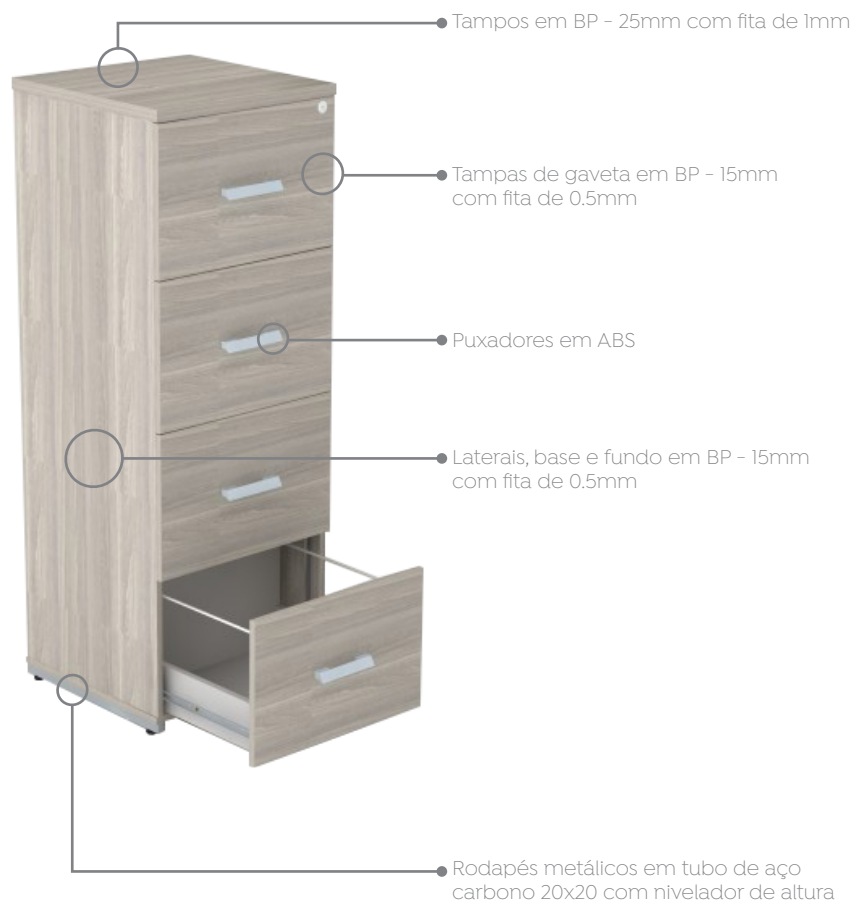

Gaveteiro Pedestal 4 Gavetas Prima Clean

Modelos:

Gaveteiro Pedestal 4 Gavetas

Arquivo Prima Clean

Modelos:

Arquivo 4 Gavetas Pasta

Arquivo 4 Gavetas Pasta + Nicho

ARMÁRIOS

Sumário (selecione o item) 

Armário Baixo	15
Armário Baixo Fechado Secretária.....	15
Armário Baixo Fechado Junção.....	15
Armário Baixo Aberto.....	15
Armário Baixo Charuto Fechado.....	15
Armário Baixo Charuto Aberto.....	16
Armário Baixo Charuto Junção.....	16
Armário Baixo Creedence.....	16
Armário Baixo Creedence Junção.....	16
Armário Baixo Estante.....	17
Armário Baixo Estante Junção.....	17
Armário Médio	17
Armário Médio Fechado.....	17
Armário Médio Aberto.....	17
Armário Médio Charuto.....	18
Armário Médio Charuto Aberto.....	18
Armário Médio Estante Aberto.....	18