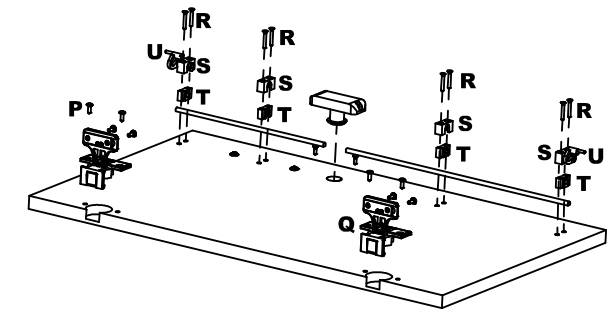

PORTA COM DOBRADIÇA 270 E FECHADURA CREMONA

| COMPONENTES | | | CREDENCE TRIPLO | CREDENCE DUPLO | PLAT CHD PLAT CHE | JUNÇÃO | COMB PORTA DIR + NIC COMB PORTA ESQ + NIC | COMB PORTA ESQ + NIC + PORTA DIR |
|-------------|--------|---------------|-----------------|----------------|----------------------|--------|----------------------------------------------|-------------------------------------|
| ITEM | IMAGEM | CÓD | | | | | | |
| P | | DOB 270 | 12 | 8 | 6 | 4 | 2 | 4 |
| Q | | FECH CREM | 3 | 2 | 2 | 1 | 1 | 2 |
| L | | PAR 4.0 x 14 | 52 | 34 | 24 | 16 | 8 | 18 |
| R | | PAR 3.5 x 25 | 30 | 20 | 10 | 10 | 10 | 20 |
| S | | MANCAL NUCLEO | 3 | 2 | 1 | 1 | 1 | 2 |
| T | | MANCAL CAPA | 3 | 2 | 1 | 1 | 1 | 2 |
| U | | PINO | 3 | 2 | 1 | 1 | 1 | 2 |

Colocação do Gaveteiro Fixo no Armário Combinado.

Obs. Retirar as Gavetas para fixação

Parafuso Auto atarraxante 4.2 x 32
Arruela Lisa 3/16