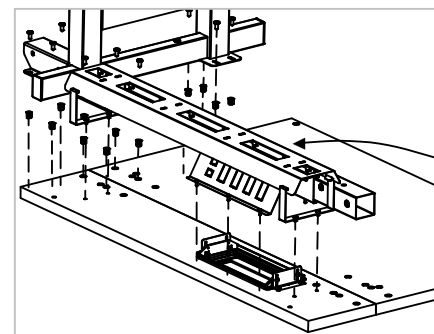

GUIA DE ORIENTAÇÃO DE MONTAGEM

COMPONENTES				ITEM	IMAGEM	DESCRIÇÃO	QUANTIDADE
D	C	B	A				
PAR 4 x 14	PAR 4,8 x 13	PAR 6,6 x 12	BUCHA AMER 16 x 13				
12	4	32	24	MAD		DUPLA MOD AUXILIAR	
12	4	28	20	MAD		DUPLA MOD CENTRAL	
6	4	14	10	MAD		SIMPLES MOD CENTRAL	
6	4	16	12	MAD		SIMPLES MOD AUXILIAR	

RECOMENDAÇÕES

Cuidados na montagem

Manutenção e limpeza

Exposição

Informações gerais

PLATAFORMAS WORK PRO

Plataforma

Dupla Mod Auxiliar

Plataforma

Simple Mod Central

Plataforma

Dupla Mod Central

Plataforma

Simple Mod Auxiliar

LISTA DE PEÇAS

- 01 - Tampo Lateral
- 02 - Tampo Central
- 03 - Pé direito

Colocação do modulo auxiliar na Plataforma central

Modulo central

Modulo auxiliar

Pé Modulo central

Colocação do modulo auxiliar na Plataforma central

Modulo central

Modulo auxiliar

Pé Modulo Central