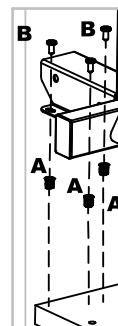

GUIA DE ORIENTAÇÃO DE MONTAGEM

COMPONENTES				ITEM	IMAGEM	DESCRIÇÃO	QUANTIDADE
D	C	B	A				
PAR 4 x 14	PAR 4,8 x 13	PAR 6,6 x 12	BUCHA AMER 16 x 13				
12	4	32	24	MAD		DUPLA MOD AUXILIAR	
12	4	28	20	MAD		DUPLA MOD CENTRAL	
6	4	14	10	MAD		SIMPLES MOD CENTRAL	
6	4	16	12	MAD		SIMPLES MOD AUXILIAR	

RECOMENDAÇÕES

Cuidados na montagem

Manutenção e limpeza

Exposição

Informações gerais

PLATAFORMAS WORK PRO

Plataforma

Dupla Mod Auxiliar

Plataforma

Simple Mod Central

Plataforma

Dupla Mod Central

Plataforma

Simple Mod Auxiliar

LISTA DE PEÇAS

- 01 - Tampo Lateral
- 02 - Tampo Central
- 03 - Pé direito

Colocação do modulo auxiliar na Plataforma central

Modulo central

Modulo auxiliar

Pé Modulo central

Colocação do modulo auxiliar na Plataforma central

Modulo central

Modulo auxiliar

Pé Modulo Central