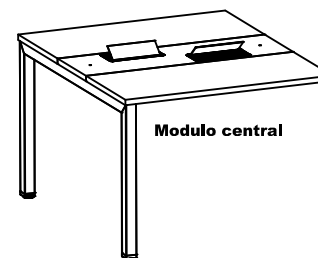

Colocação do modulo auxiliar na Plataforma central