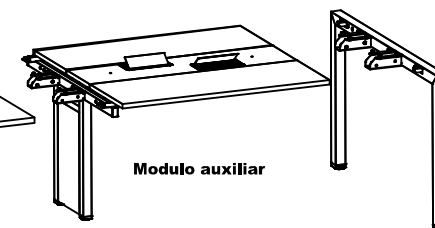

Modulo central

Modulo auxiliar

Pé Modulo central

Colocação do modulo auxiliar na Plataforma central