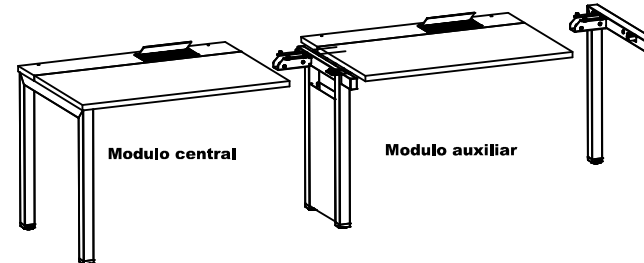

Modulo central

Modulo auxiliar

Pé Modulo Central